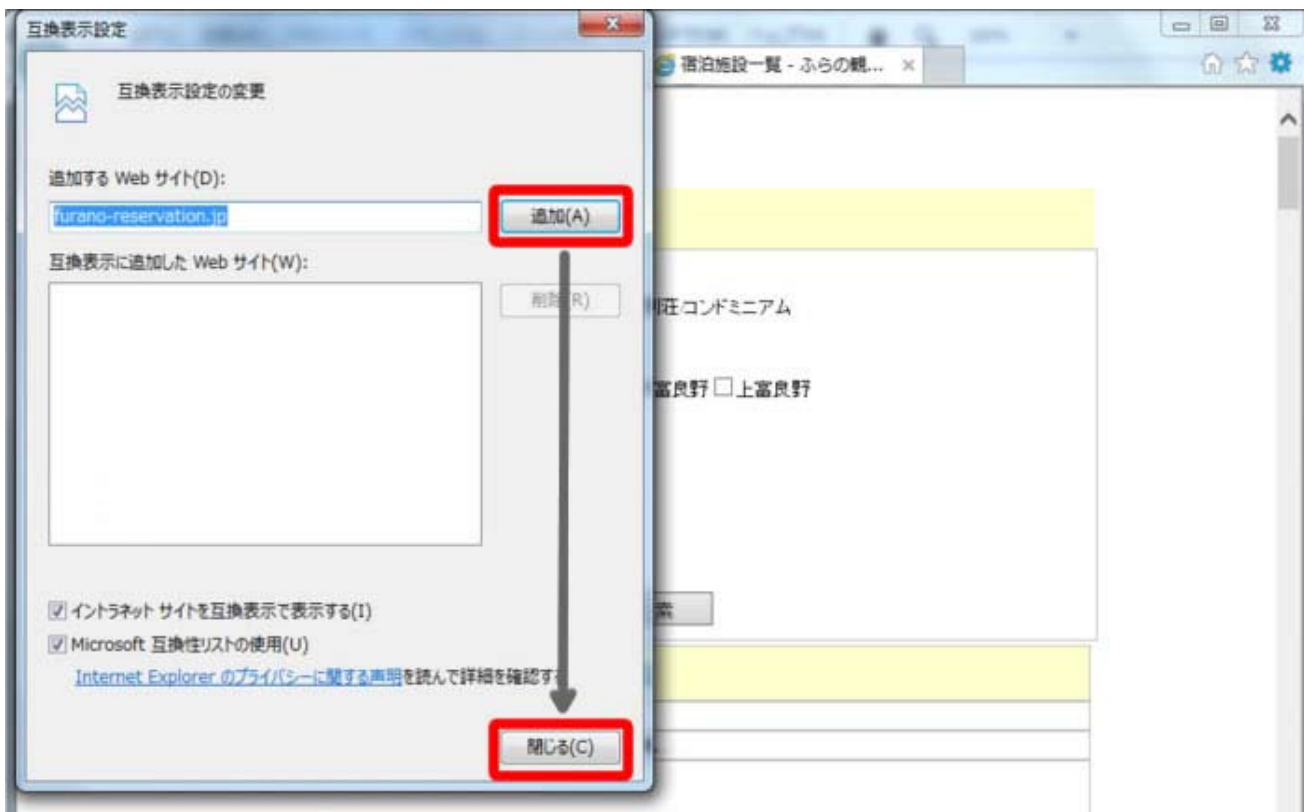

■ Internet Explorer 11 の互換表示設定について

ブラウザに Internet Explorer 11(以下 ie11)をご利用の場合、当サイトのページが一部正しく表示されません。この場合、当サイトを表示し下記の手順で互換表示設定を行ってください。

1. ブラウザ右上の歯車のマーク(上記画像の右上の赤丸部分)をクリックしてください。
2. 設定メニューが表示されますので、互換表示設定(B)をクリックしてください。