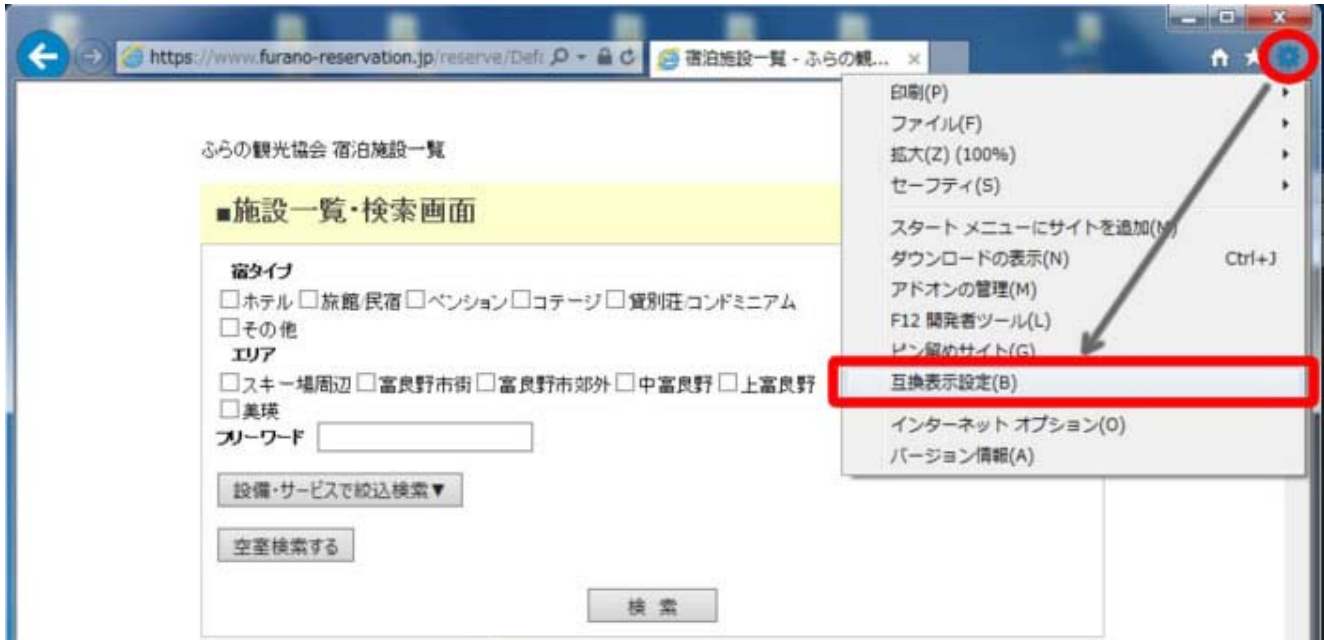

■ Internet Explorer 11 の互換表示設定について

ブラウザに Internet Explorer 11(以下 ie11)をご利用の場合、当サイトのページが一部正しく表示されません。この場合、当サイトを表示し下記の手順で互換表示設定を行ってください。

1. ブラウザ右上の歯車のマーク(上記画像の右上の赤丸部分)をクリックしてください。
2. 設定メニューが表示されますので、互換表示設定(B)をクリックしてください。